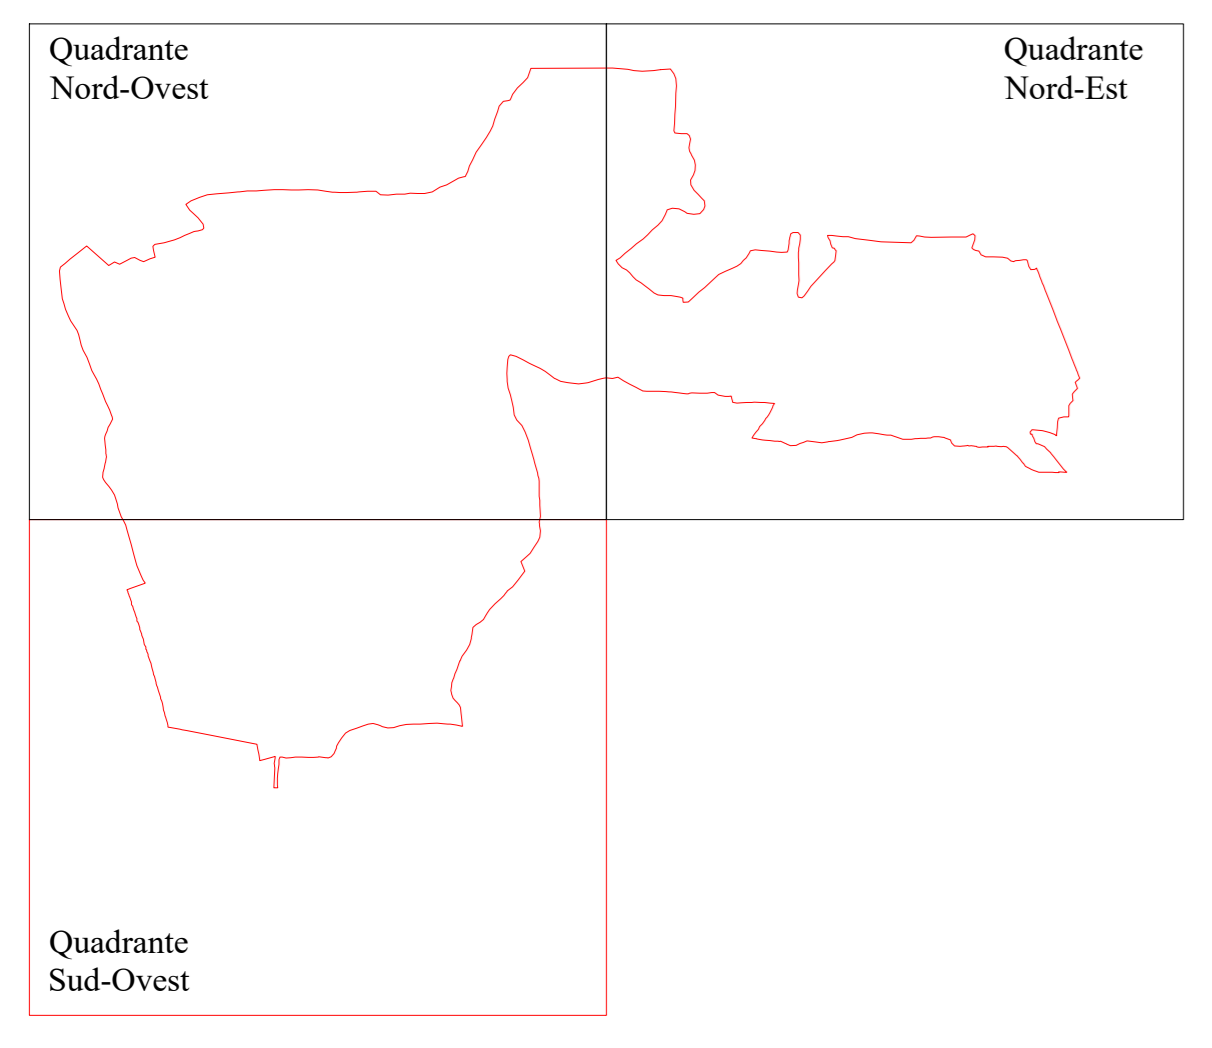

Regione Campania
Comune di Giugliano in Campania (NA)

**AGGIORNAMENTO E INFORMATIZZAZIONE
DEL PIANO DI EMERGENZA COMUNALE**

**Carta delle Sezioni Censuarie
Quadrante Sud-Ovest**

Scala: 1:10.000 TAV.0.3

Visto COMUNE DI GIUGLIANO Dirigente Settore Pubblica Amministrazione Ten. Col. Don. Emiliano Nocerri R.U.P. Dott. Luigi Panico	Gruppo di progetto  Geotalia & Partners s.r.l. Dott. Geol. Antonio Romano (R.E. Ordine Geologo della Campania n° 484/1984) Dott. Ing. Alessandro Venditti (R.E. Ordine Ingegnere della Provincia di Napoli n° 15114/2002)	Revisione REV.01 Ottobre 2024
--	--	-------------------------------------

Quadro di Unione

Legenda

- CONFINE COMUNALE —
- SEZIONI CENSUARIE XX